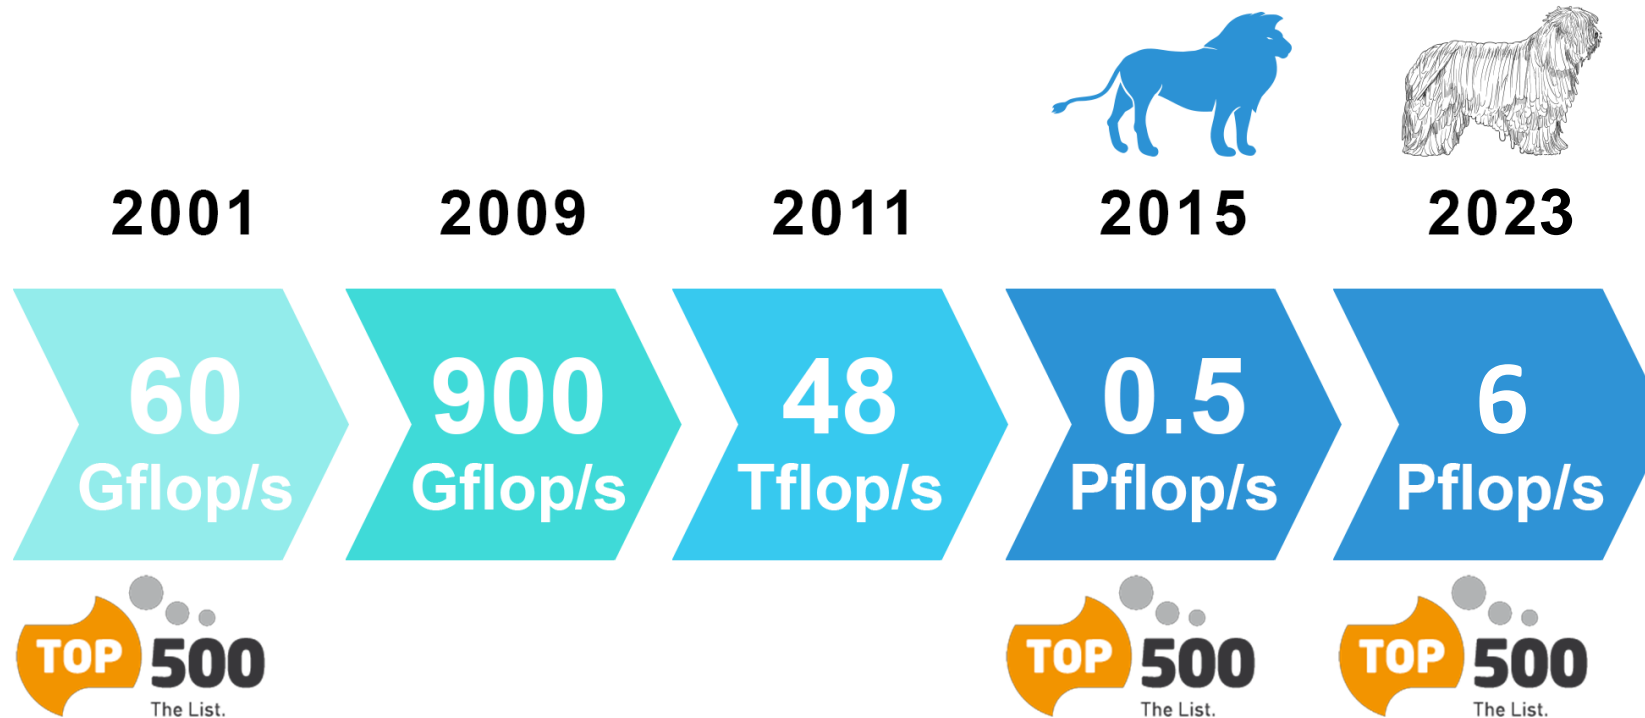

# Mi az a HPC?

- HPC = High Performance Computing (Szuperszámítógép)
- Cluster alapú, párhuzamos számítási folyamatokra optimalizált IT eszköz
- Extrém nagy teljesítmény sűrűségű (kis helyen nagy IT teljesítmény)
- Kiemelkedően nagy (dupla lebegőpontos) számítási kapacitású számítógép csoport
- Kutatási és oktatási célra
- Nagy számítási igényű vagy nagy memóriaigényű feladatokra

# Mit jelent a HPC a KIFÜ-ben?

- Fizikailag Magyarországon található HW
- HPE CRAY típusú, AMD és NVIDIA alapú rendszer
- Linux alapokon történő működés
- Saját tulajdonú szoftver licencek
- Saját HPC szakértői support, IT szakértői támogatás
- Közös használatú, anonimizált használatú tárhely
- Ütemezett (SLURM) hozzáférés
- Ingyenes adatmozgatás
- **Felhasználói szabályzat szerinti használhatóság!**

# 20 éves a magyar HPC